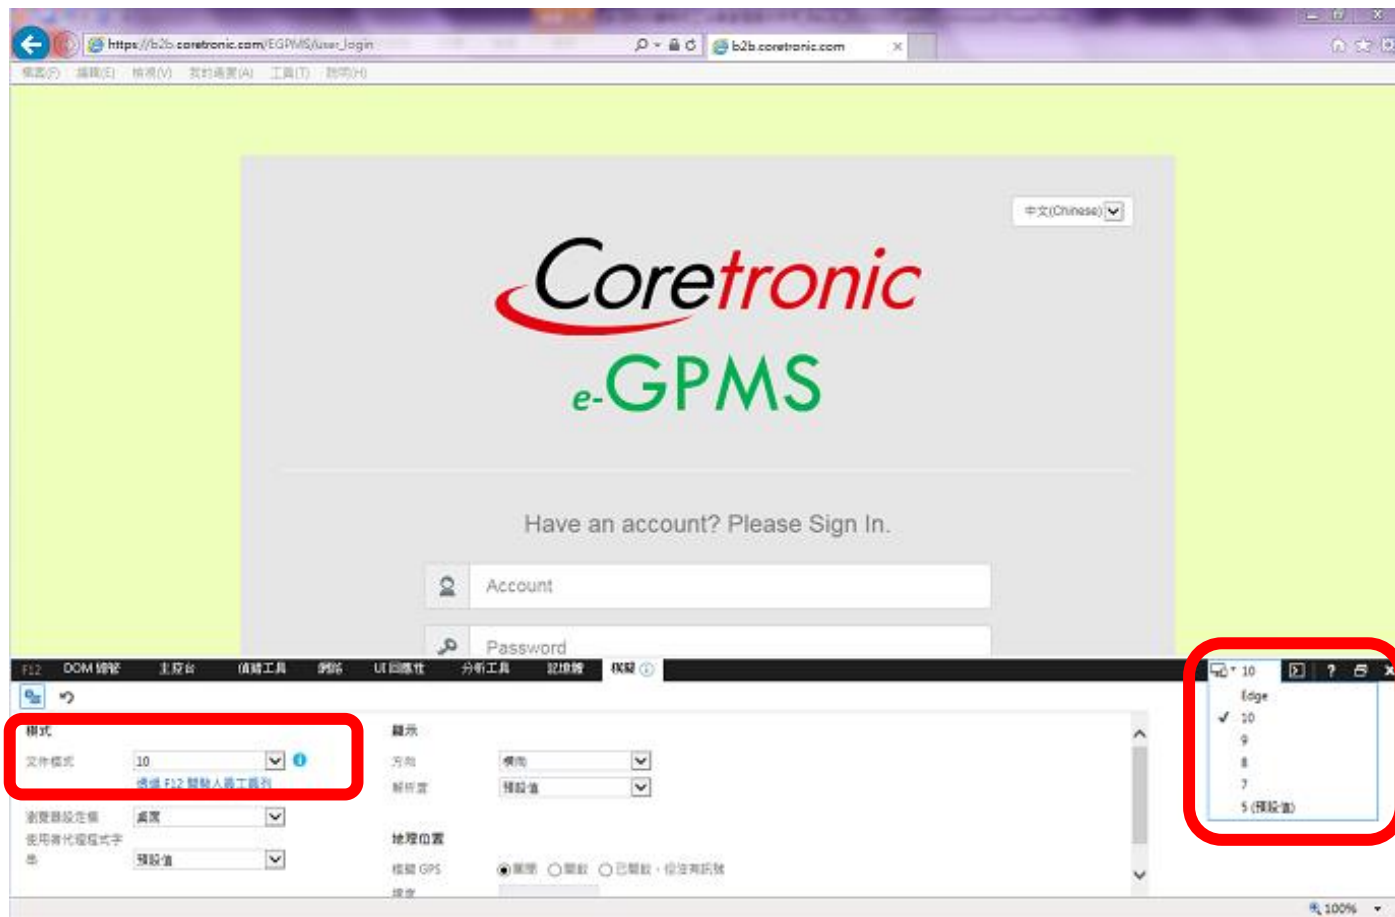

名稱	修改日期	類型	大小
coretronic.p7b	2018/10/29 下午 02:45	PKCS #7 憑證	4 KB

coretronic.p7b

- 按滑鼠右鍵→點擊“安裝憑證”

- 畫面秀出“歡迎使用憑證匯入精靈” → 按“ 下一步” 到 “ 完成” 即可

登入畫面--正常

https://b2b.coretronic.com/EGPMS/user_login

中文(Chinese) ▼

Coretronic
e-GPMS

Have an account? Please Sign In.

Account

Password

Remember me on this computer

Login

登入畫面錯誤

- IE 登入e-GPMS時，如非要求的版本 IE 11以上
- 畫面會秀 message (如看不到message，有可能是跳出視窗被關閉了，請連繫貴公司的系統人員協助處理)
- 請按照message所秀，先按下message的”確定”後，按下鍵盤上的”F12”

登入畫面錯誤

- 選擇版本 IE11以上，即可秀出完整登入畫面。

END

Coretronic

責任 **R**esponsibility

創新 **I**nnovation

卓越 **S**uperiority

開創 **E**ntrepreneurship