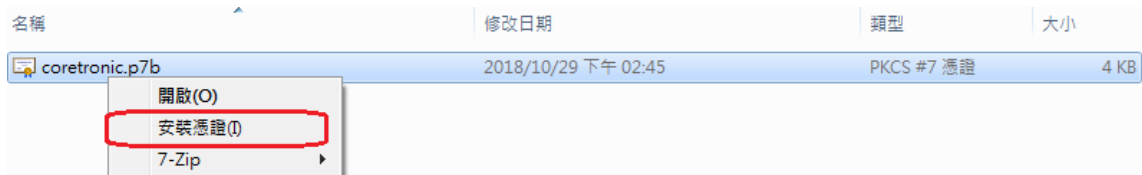

登入畫面錯誤--憑證問題

- 首頁下載“憑證” →到個人電腦內

名稱	修改日期	類型	大小
coretronic.p7b	2018/10/29 下午 02:45	PKCS #7 憑證	4 KB

coretronic.p7b

- 按滑鼠右鍵→點擊“安裝憑證”