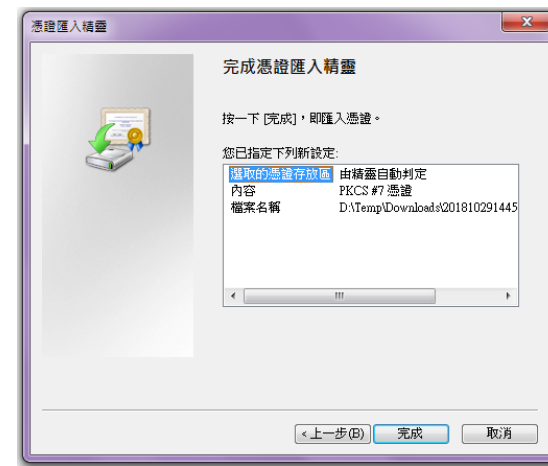

名稱	修改日期	類型	大小
coretronic.p7b	2018/10/29 下午 02:45	PKCS #7 憑證	4 KB

coretronic.p7b

- 按滑鼠右鍵→點擊“安裝憑證”

- 畫面秀出“歡迎使用憑證匯入精靈” → 按“ 下一步” 到 “ 完成” 即可

登入畫面--正常

https://b2b.coretronic.com/EGPMS/user_login

中文(Chinese) ▼

Coretronic
e-GPMS

Have an account? Please Sign In.

Account

Password

Remember me on this computer

Login

登入畫面錯誤

- IE 登入e-GPMS時，如非要求的版本 IE 11以上
- 畫面會秀 message (如看不到message，有可能是跳出視窗被關閉了，請連繫貴公司的系統人員協助處理)
- 請按照message所秀，先按下message的”確定”後，按下鍵盤上的”F12”