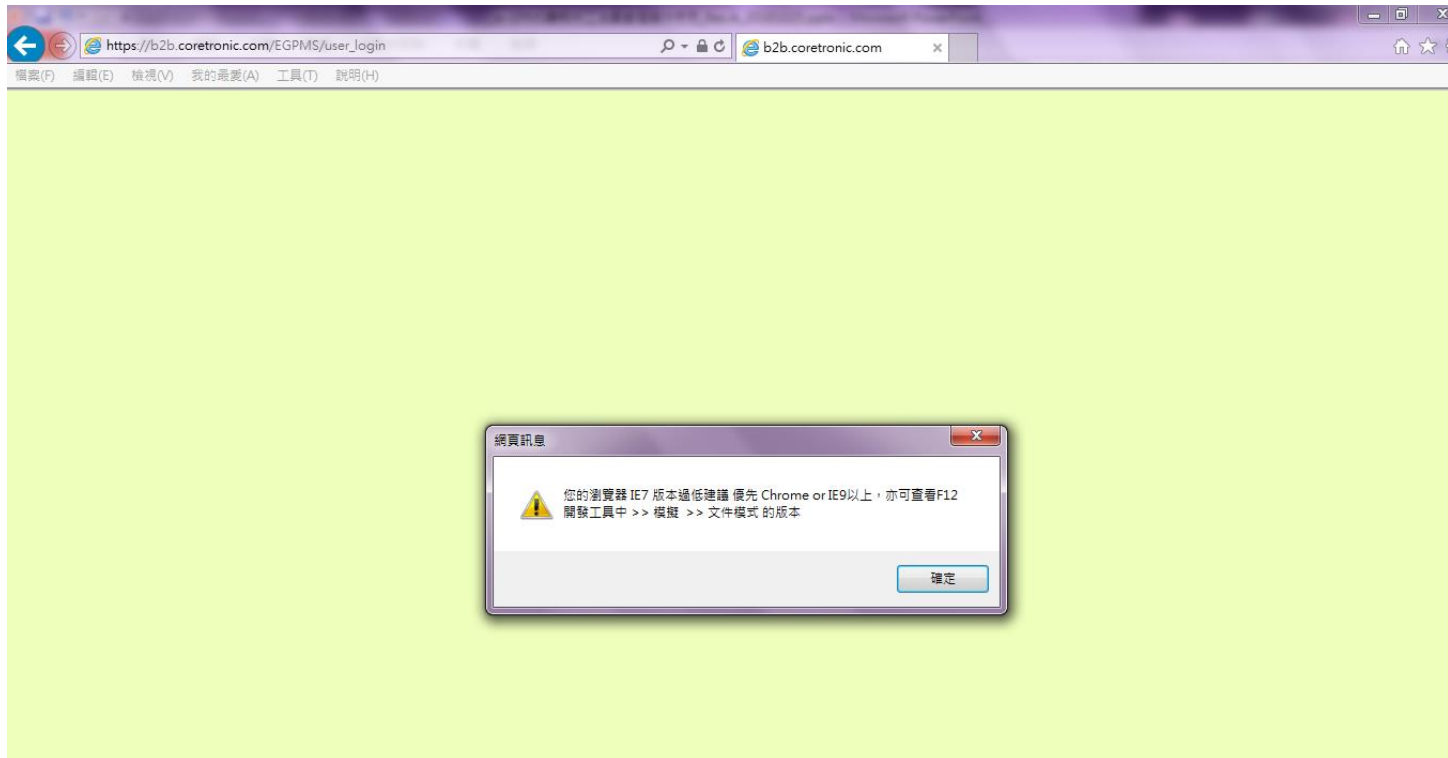

Have an account? Please Sign In.

Account

Password

Remember me on this computer

Login

登入畫面錯誤

- IE 登入e-GPMS時，如非要求的版本 IE 11以上
- 畫面會秀 message (如看不到message，有可能是跳出視窗被關閉了，請連繫貴公司的系統人員協助處理)
- 請按照message所秀，先按下message的”確定”後，按下鍵盤上的”F12”