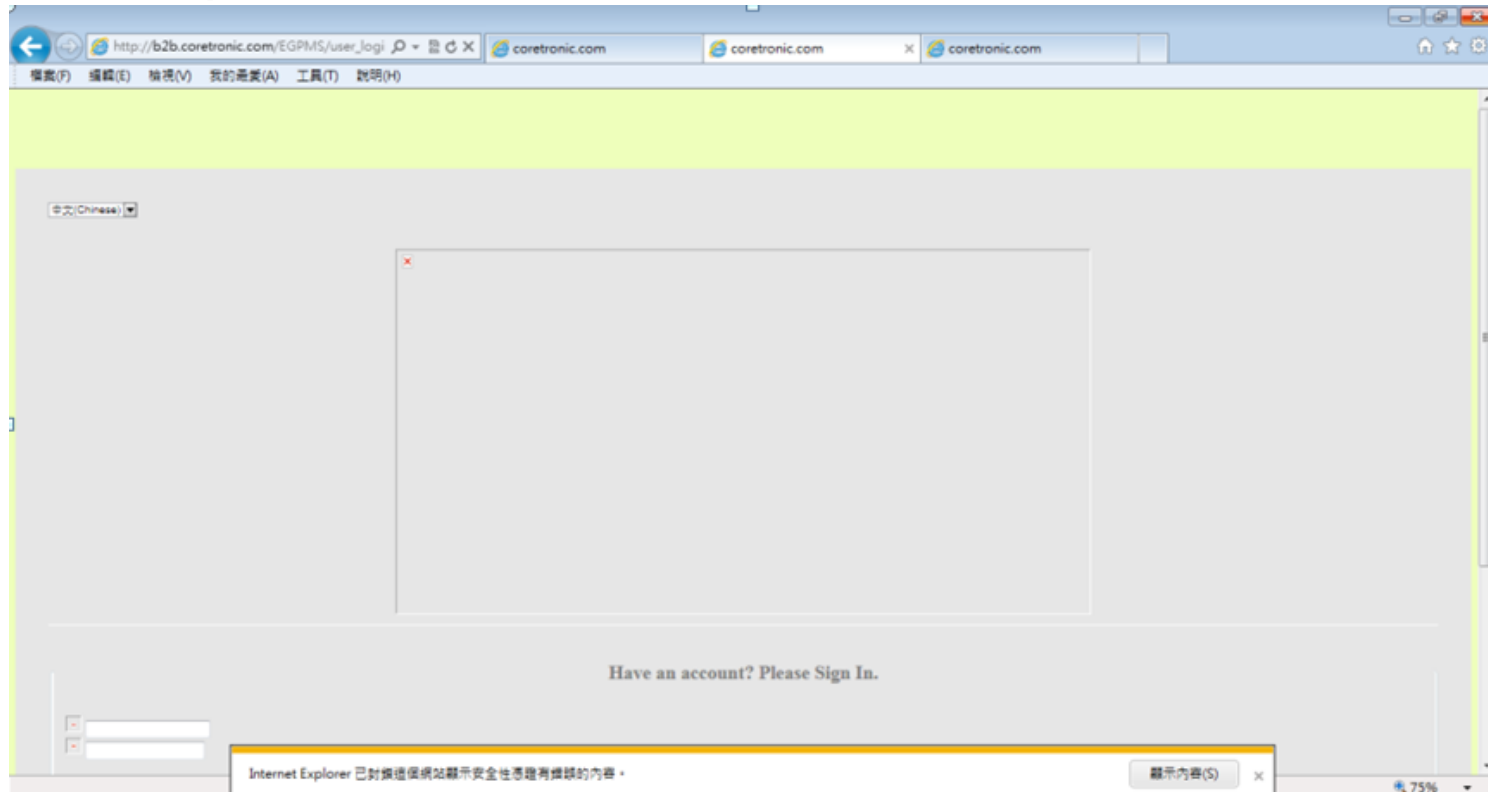

e-GPMS

憑證錯誤操作手冊

2018/10/30

Responsibility Innovation Superiority Entrepreneurship

登入畫面錯誤--憑證問題

- 請注意使用的網址 需使用 https://
https://b2b.coretronic.com/EGPMS/user_login
如使用 http:// 則會出現以下畫面。

登入畫面錯誤--憑證問題

- 首頁下載“憑證” →到個人電腦內